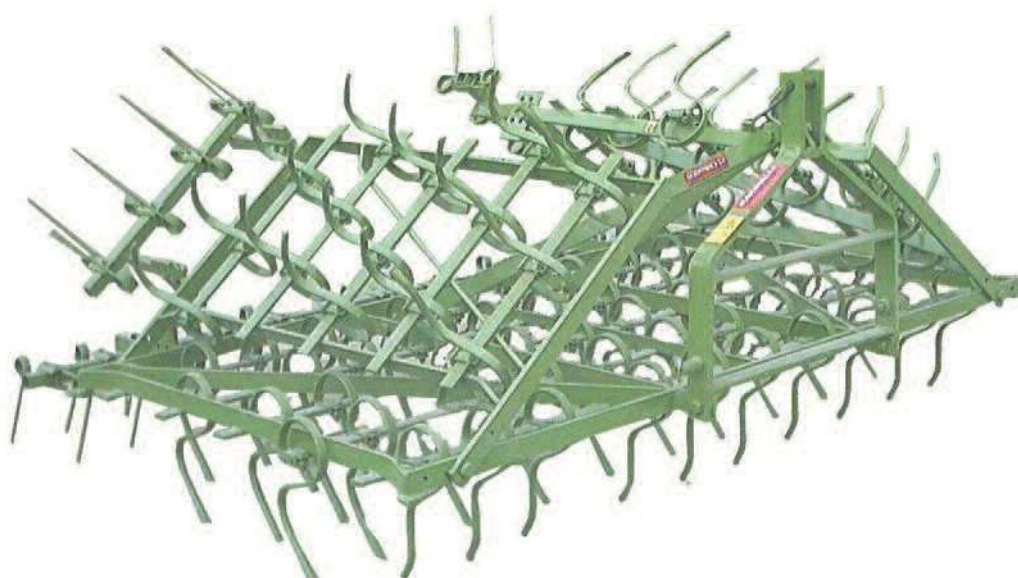

CATALOGO 2015

Marzo 2015

MARINELLI
Costruzione Macchine Agricole
since 1927

F.LLI MARINELLI s.r.l.
Loc. Ponte Romano, 11
06028 Sigillo (PERUGIA) -
ITALIA Tel. e Fax +39
075.9177453
e-mail: fm.mar@libero.it
macchineagricolemarinelli@gmail.com
<http://www.marinellimacchineagricole.com/>

MINI-VIBRO PORTATO

Serie Series	Modello Model	Peso Weight	Lavoro Work		Molle N. N.	HP HP	
		Kg. Kg.	Largh. mm. Width mm.				
Leggera	MVCP 250F		2500		50	40/60	
	MVCP 350R		2500+1000		70	70/130	
	MVCP 400R		2500+1500		80	70/130	

Accessoria richiesta Accessories on demand

Rastrello da 2500

Rastrello da 3500

Rastrello da 4000