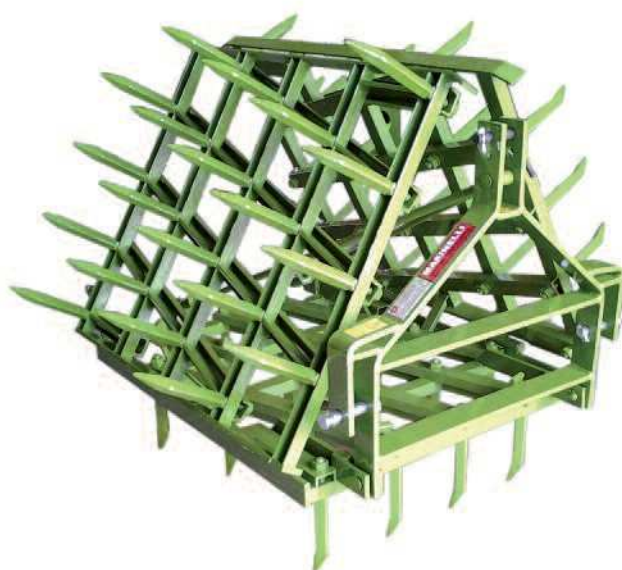

# ERPICI A DENTI PORTATI

## Serie MEP

Serie Series	Modello Model	Peso Weight	Lavoro Work		Denti Teeth				
		Kg. Kg.	Prof.mm. Depthmm.	Largh. mm. Width mm.	N. N.	Tipodente Teeth type			
Leggera	MEPL 40	182		2250	40	3			
	MEPL 50	210		2500	50	3			
	MEPL 60	230		3000	60	3			
Media	MEPM 40	202		2000	40	4			
	MEPM 50	235		2500	50	4			
	MEPM 60	265		3000	60	4			
Pesante	MEPP 40	250		2250	40	6			
	MEPP 46	258		2380	46	6			
	MEPP 50	267		2500	50	6			
	MEPP 60	300		3000	60	6			
Super Pesante	MEPSP 50	380		2500	50	8			
	MEPSP 60	420		3000	60	8			
Super Pesante Apertura idraulica	MEPSP 80 IDR	620		4000	80	8			
	MEPSP 80 IDR	700		4500	90	8			